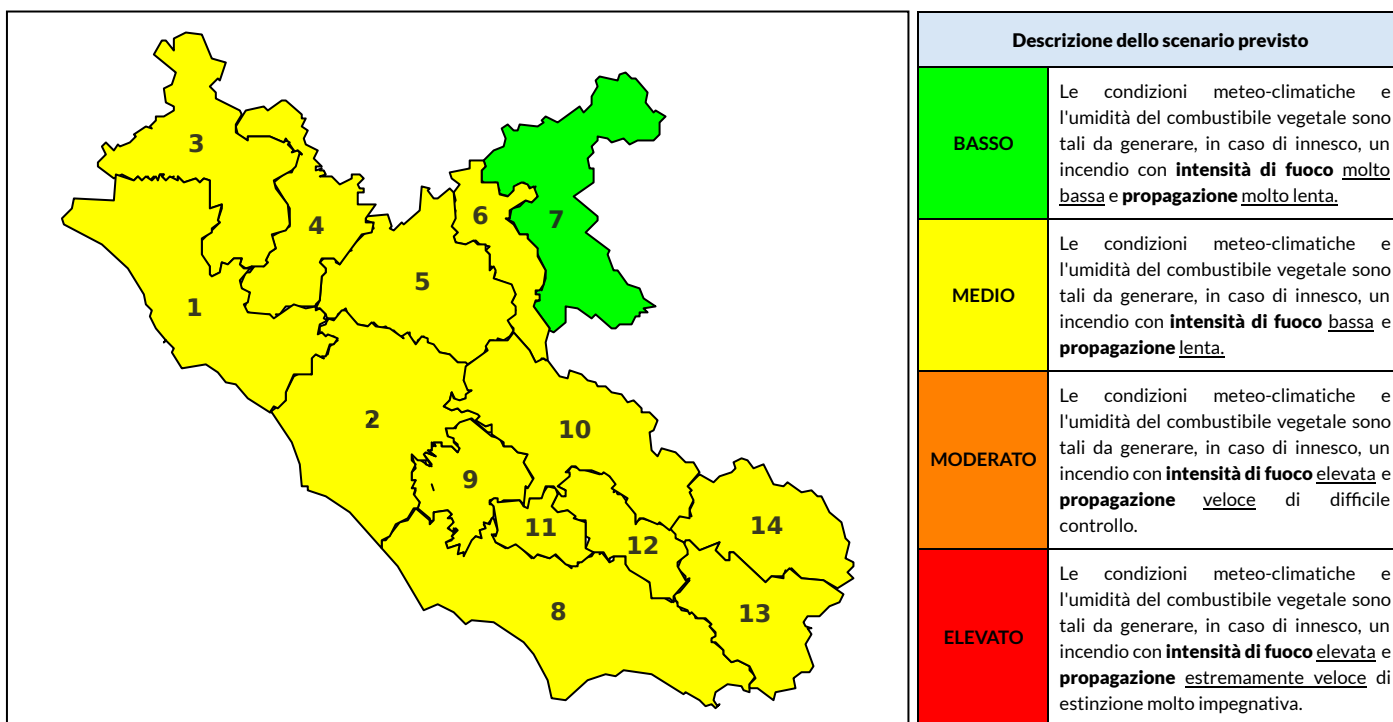

BOLLETTINO DI PERICOLOSITA' DA INCENDI BOSCHIVI

Previsioni per oggi 19-6-2022

Livello di pericolosità da incendio boschivo per Zona di Allerta AIB

Bollettino emesso nel periodo della campagna AIB Lazio sulla base del modello previsionale RISICOLazio, sviluppato in collaborazione con Fondazione CIMA, che fornisce un supporto per la valutazione della Pericolosità da incendio boschivo aggregata sulle Zone di Allerta AIB, approvate come parte integrante del Piano AIB Lazio 2020-2022 con DGR n° 270 del 15/05/2020. Il dettaglio della distribuzione dei Comuni nelle Zone AIB è consultabile al link https://protezionecivile.regione.lazio.it/zone_allerta_aib_comuni/. Le Norme Comportamentali per la popolazione sono consultabili al link https://protezionecivile.regione.lazio.it/norme_comportamentali_aib/.

Zona AIB	1	2	3	4	5	6	7	8	9	10	11	12	13	14
Livello Pericolosità	MEDIO	MEDIO	MEDIO	MEDIO	MEDIO	MEDIO	BASSO	MEDIO	MEDIO	MEDIO	MEDIO	MEDIO	MEDIO	MEDIO

NOTE

BOLLETTINO DI PERICOLOSITA' DA INCENDI BOSCHIVI

Previsioni per domani 20-6-2022

Livello di pericolosità da incendio boschivo per Zona di Allerta AIB

Bollettino emesso nel periodo della campagna AIB Lazio sulla base del modello previsionale RISICOLazio, sviluppato in collaborazione con Fondazione CIMA, che fornisce un supporto per la valutazione della Pericolosità da incendio boschivo aggregata sulle Zone di Allerta AIB, approvate come parte integrante del Piano AIB Lazio 2020-2022 con DGR n° 270 del 15/05/2020. Il dettaglio della distribuzione dei Comuni nelle Zone AIB è consultabile al link https://protezionecivile.regione.lazio.it/zone_allerta_aib_comuni/. Le Norme Comportamentali per la popolazione sono consultabili al link https://protezionecivile.regione.lazio.it/norme_comportamentali_aib/.

Zona AIB	1	2	3	4	5	6	7	8	9	10	11	12	13	14
Livello Pericolosità	MEDIO	MEDIO	MEDIO	MEDIO	MEDIO	MEDIO	BASSO	MEDIO	MEDIO	MEDIO	MEDIO	MEDIO	MEDIO	MEDIO